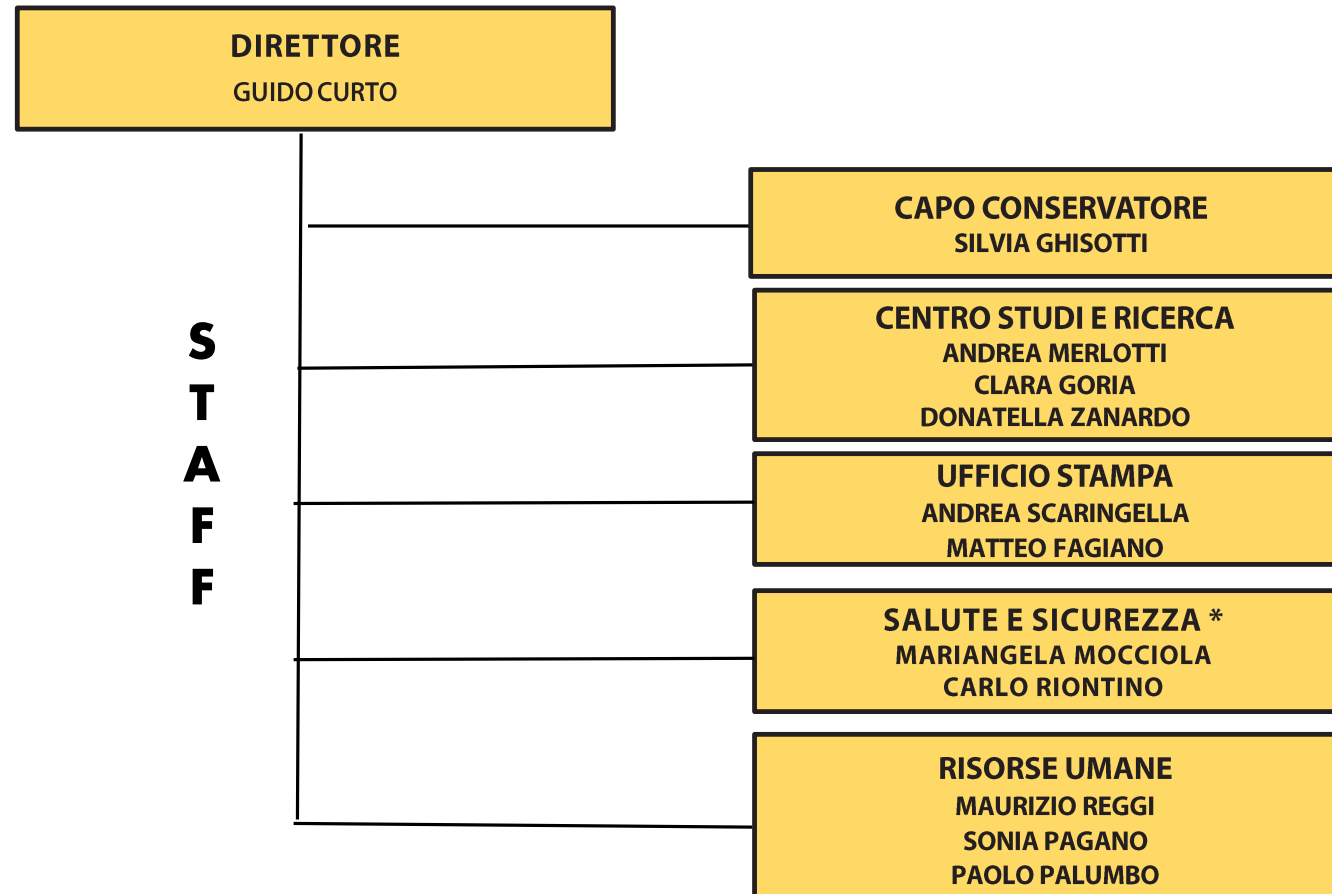

* **SALUTE E SICUREZZA:** RSPP – incarico esterno a GIANFRANCO LO CIGNO fino a scadenza dell'incarico